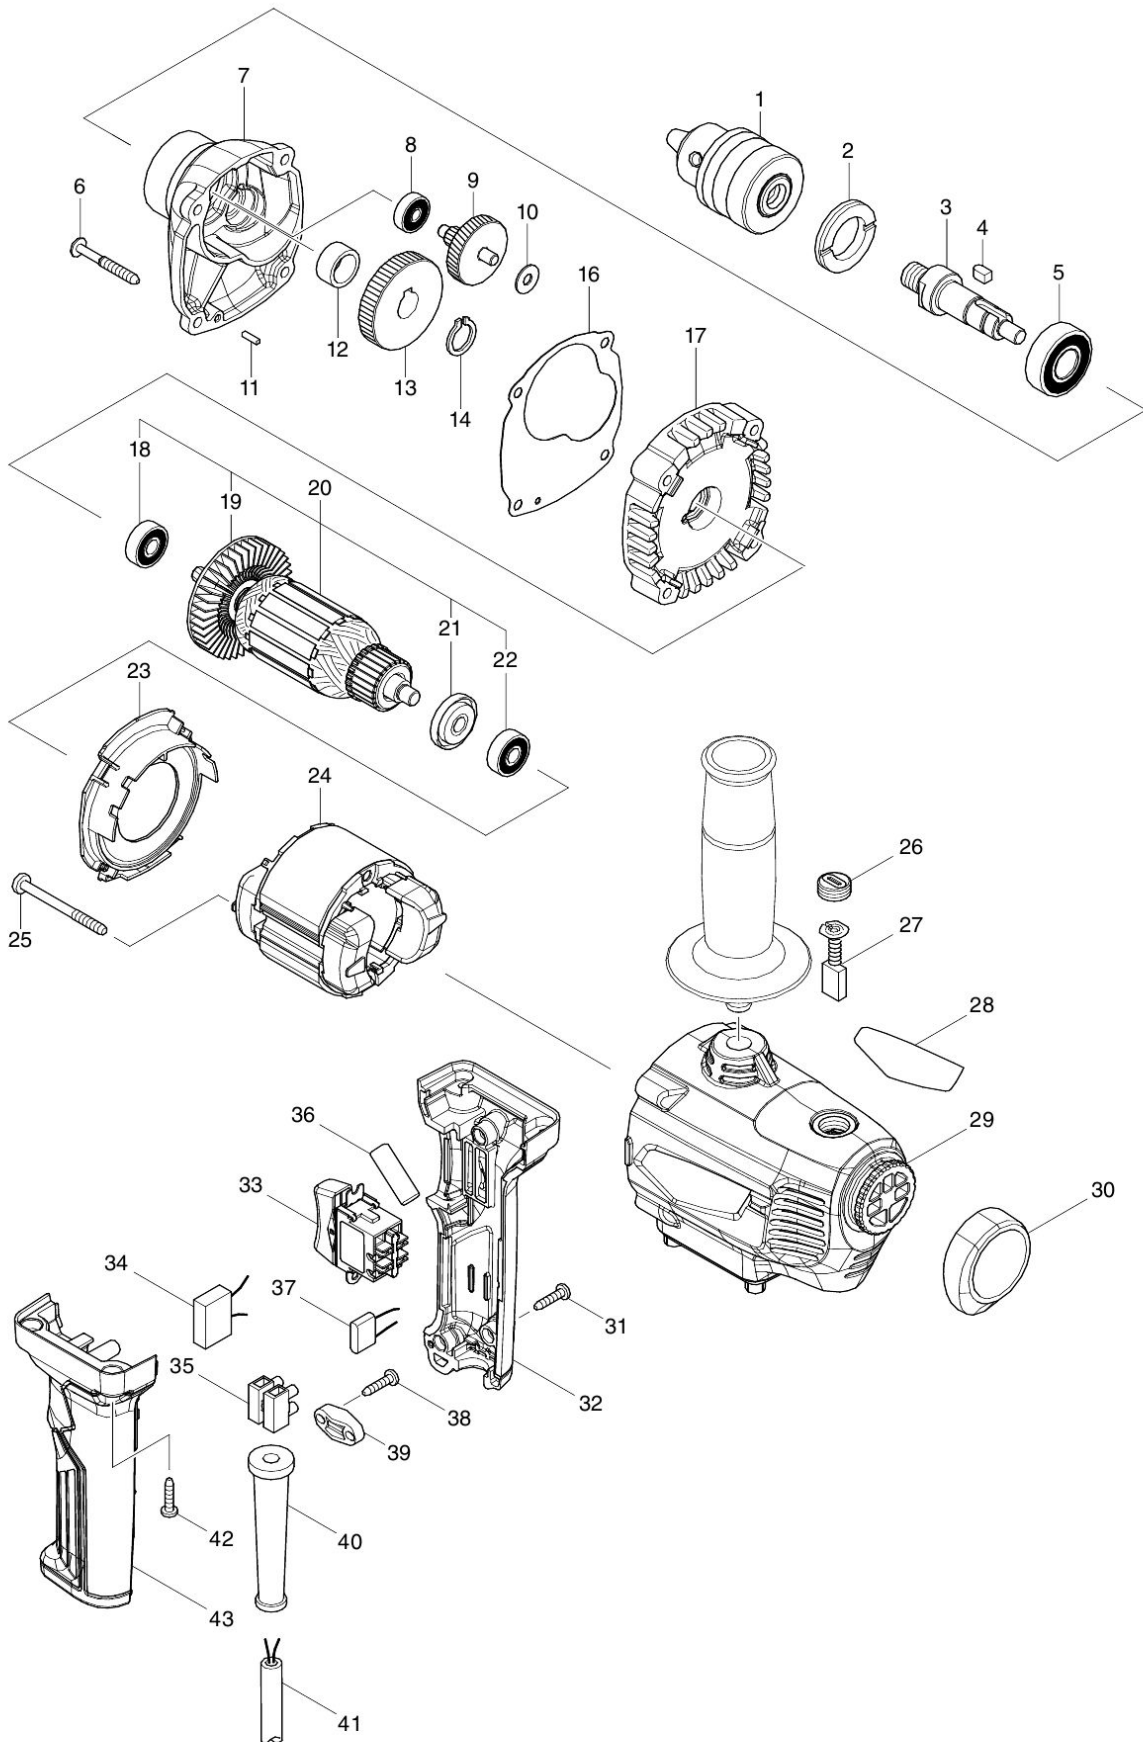

Partdrawing for M6201 - Boormachine

2014/11
M6201

Nr.	Part nr.	Name
001	766023-5	Boorkop
002	285848-3	Lager Borgring 23-36 5008Mg
003	326600-1	Boorkopas M6200
004	254211-1	Inlegspie 5
005	211487-3	Kogellager 6202DDW A
006	266211-9	Tapschroef 5X40Mm
007	142841-9	Tandwielhuis M6200
007C10	263002-9	Rubber Pen 4 6413 A
008	211499-6	Kogellager 626ZZ DUH604S
009	226028-2	Tandwiel 7-41 6013B P
010	253804-1	Sluitring 6 BLS713 P
011	256180-2	Pen 3 6702Dw
012	257018-4	Ring 15
013	221261-1	Tandwiel 47 6013B
014	961054-1	Borgring S-14
016	442207-6	Pakking M6200
017	142840-1	Tandwielhuiskap M6200
017C10	263002-9	Rubber Pen 4 6413 A
018	210046-0	Kogellager 608Zz A
019	241850-6	Waaier 60 Hr2400
020	513919-9	Anker 240V M6201
021	681644-1	Isolatie ring
022	210046-0	Kogellager 608Zz A
023	455343-9	Tussenplaat M6200
024	594659-8	Veld 240V M6201
024C10	654020-2	Statorveertje Cb5
024C20	654501-6	Klembus 1,25Mm Tbv Stat.Veer P
024C21	654485-8	Draadbus M1902
025	266418-7	Tapschroef 5X55Mm Mt450
026	643750-0	KOOLBORSTELHOUDERDOP A
027	191963-2	Koolborstel Set Cb-303 P
028	850W10-3	Naamplaat M6201
029	143121-6	Motorhuis cpl M6200
029C10	644501-4	Koolborstelhouder 5X11 A
030	424654-3	Afdekkap M6200
031	266326-2	Tap Schroef 4X18mm P
032	187945-0	Handgreepset M6201
033	650732-5	Schakelaar M6201
034	645190-8	Condensator 5704R 0,22Uf A
035	654531-7	Kroonsteen Rp0910
036	688165-4	Lijn Filter Bub360/Bdf453
037	646755-9	Aanloopweerstand Tw0350
038	266326-2	Tap Schroef 4X18mm P
039	687124-5	Klemstrip 9555Nb/Bo3711 A
040	682566-8	Kabeltule 10-110
041	665852-2	Netsnoer 2X1.00 2.5Mtr P

Partdrawing for M6201 - Boormachine

Nr.	Part nr.	Name
042	266326-2	Tap Schroef 4X18mm P
043	187945-0	Handgreepset M6201